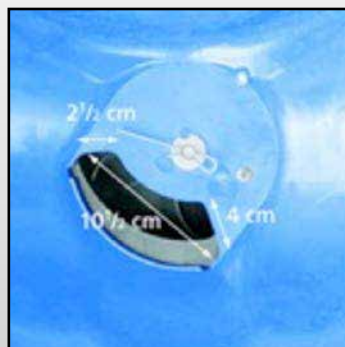

# Strooiwagen

Art. nr. 91-138TA8173

Geschikt voor zout (droog of vochtig), zand en split

Inhoud (l)	Wielen (mm)	Lagers	Frame	Doseerschijf	Spoorbreedte (mm)
30	Lucht 90x260	nylon	gemoffeld/coating	poly-nylon	490

De strooi breedte is afhankelijk van de loopsnelheid, de korrelgrootte en het soortelijk gewicht. Bij een redelijke loopsnelheid is deze 2 - 4 m.

De strooier heeft één groot gat in de bak en kan gemakkelijk zand, split en relatief vochtig zout verwerken.

High-Output

Strooi breedte 2 – 4 m