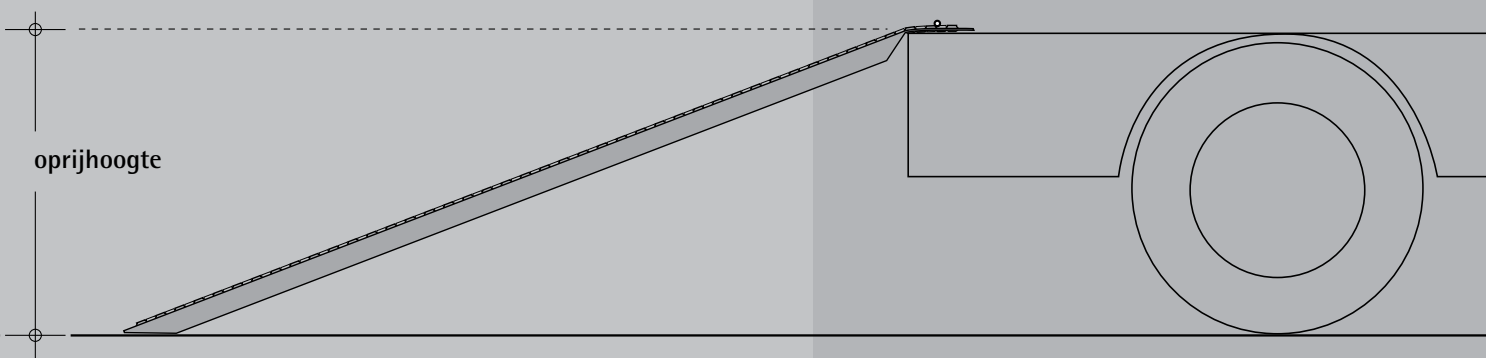

HANDLEIDING OPRIJPLATEN

DRAAGVERMOGEN

Het draagvermogen zoals vermeld in de tabel is afhankelijk van verschillende factoren en neemt af indien:

- de oprijhoogte van de oprit afneemt
- de as afstand kleiner is dan 1250 mm
- het wegcontact kleiner is dan 100 x 150 mm
- de gewichtsverdeling anders is dan 2/3 op de ene as en 1/3 op de andere as
- oprijnelheden boven de 5 km/h zijn
- er trillingen bij bruusk oprijden of afremmen zijn.

BEVESTIGING

De oprijplaten dienen met het vlakke gedeelte volledig op de bodem van de aanhangwagen bevestigd te worden zodat het niet kan schuiven.

VEILIGHEID

In de tabellen is rekening gehouden met de dynamische belasting en is de veiligheids factor 2 gehanteerd met een gewicht van meer dan 500kg.

BEREKENING VAN HET GEWICHT

Totaal gewicht = totaal gewicht van het voertuig
+ brandstof (1 liter is 1 kg)
+ gewicht van 1 persoon
+ gewicht van accessoires.

KRUIZINGA.NL

Opslag- en transportmiddelen
Ir. R.R. van der Zeelaan 1
8191 JH Wapenveld, Nederland
Tel. +31 88 533 15 55
Fax +31 88 533 15 00
E-mail: info@kruizinga.nl

www.kruizinga.nl/oprijplaten/