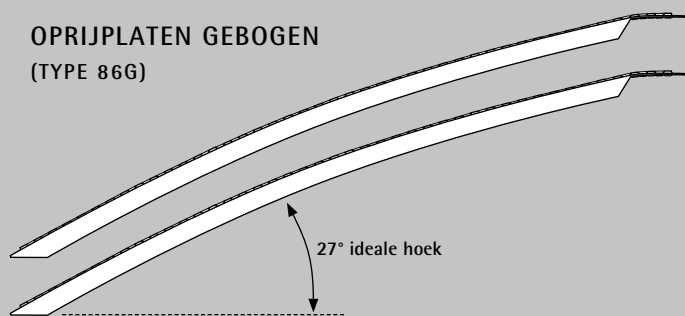

## OPRIJPLATEN GEBOGEN (TYPE 86G)

MAATVOERINGEN (IN MM) EN DRAAGVERMOGEN (IN KG)

type	lengte	breedte	profiel- hoogte	ideale trailer- hoogte	max. draagver- mogen per oprit	gewicht per oprit
86G15-60	1490	260	60	500	500 kg	4,1 kg
86G15-35	1490	200	35	500	225 kg	3,0 kg
86G20-60	1994	260	60	727	375 kg	5,5 kg
86G20-50	1994	200	50	681	225 kg	4,3 kg
86G25-75	2498	260	75	953	500 kg	7,5 kg

## OPRIJPLATEN RECHT (TYPE 86R)

MAATVOERINGEN (IN MM) EN DRAAGVERMOGEN (IN KG)

type	lengte	breedte	profiel- hoogte	ideale trailer- hoogte	max. draagver- mogen per oprit	gewicht per oprit
86R15-60	1490	260	60	500	500 kg	4,1 kg
86R15-35	1490	200	35	500	225 kg	3,0 kg
86R18-60	1800	260	60	600	500 kg	5,0 kg
86R20-60	1994	260	60	681	375 kg	5,5 kg
86R20-50	1994	200	50	681	225 kg	4,3 kg
86R25-75	2498	260	75	862	500 kg	7,5 kg
86R30-90	3002	260	90	1043	500 kg	10,3 kg