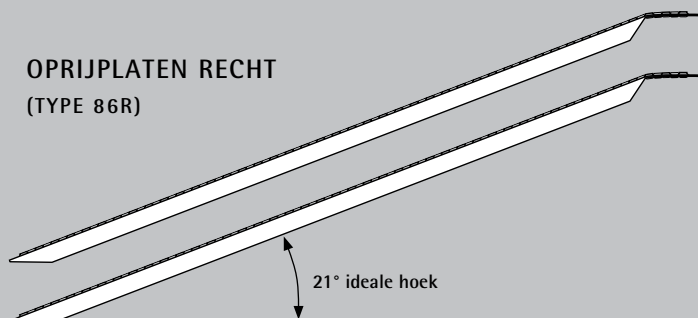

## OPRIJPLATEN GEBOGEN (TYPE 86G)

MAATVOERINGEN (IN MM) EN DRAAGVERMOGEN (IN KG)

type	lengte	breedte	profiel- hoogte	ideale trailer- hoogte	max. draagver- mogen per oprit	gewicht per oprit
86G15-60	1490	260	60	500	500 kg	4,1 kg
86G15-35	1490	200	35	500	225 kg	3,0 kg
86G20-60	1994	260	60	727	375 kg	5,5 kg
86G20-50	1994	200	50	681	225 kg	4,3 kg
86G25-75	2498	260	75	953	500 kg	7,5 kg

## OPRIJPLATEN RECHT (TYPE 86R)

MAATVOERINGEN (IN MM) EN DRAAGVERMOGEN (IN KG)

type	lengte	breedte	profiel- hoogte	ideale trailer- hoogte	max. draagver- mogen per oprit	gewicht per oprit
86R15-60	1490	260	60	500	500 kg	4,1 kg
86R15-35	1490	200	35	500	225 kg	3,0 kg
86R18-60	1800	260	60	600	500 kg	5,0 kg
86R20-60	1994	260	60	681	375 kg	5,5 kg
86R20-50	1994	200	50	681	225 kg	4,3 kg
86R25-75	2498	260	75	862	500 kg	7,5 kg
86R30-90	3002	260	90	1043	500 kg	10,3 kg