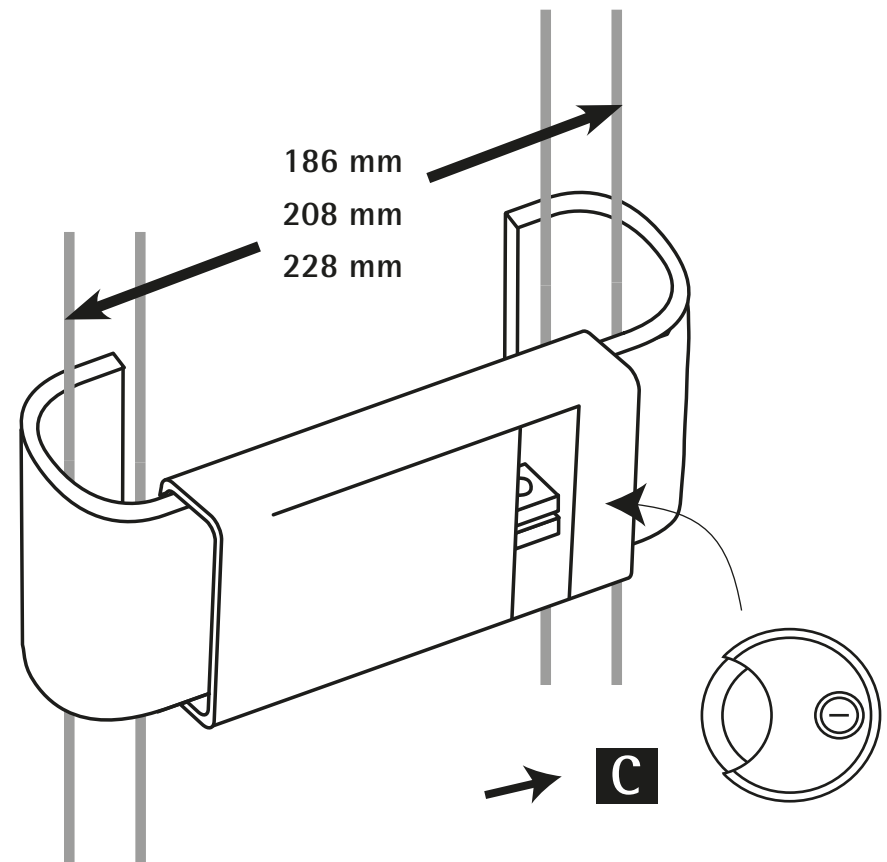

Trailer Lock RED
Small

Onderhoud regelmatig met WD40
Graissez régulièrement avec WD40
Regelmäßig ölen mit WD40
Regularly lubricate with WD40

Trailer Lock RED
Medium

Onderhoud regelmatig met WD40
Graissez régulièrement avec WD40
Regelmäßig ölen mit WD40
Regularly lubricate with WD40