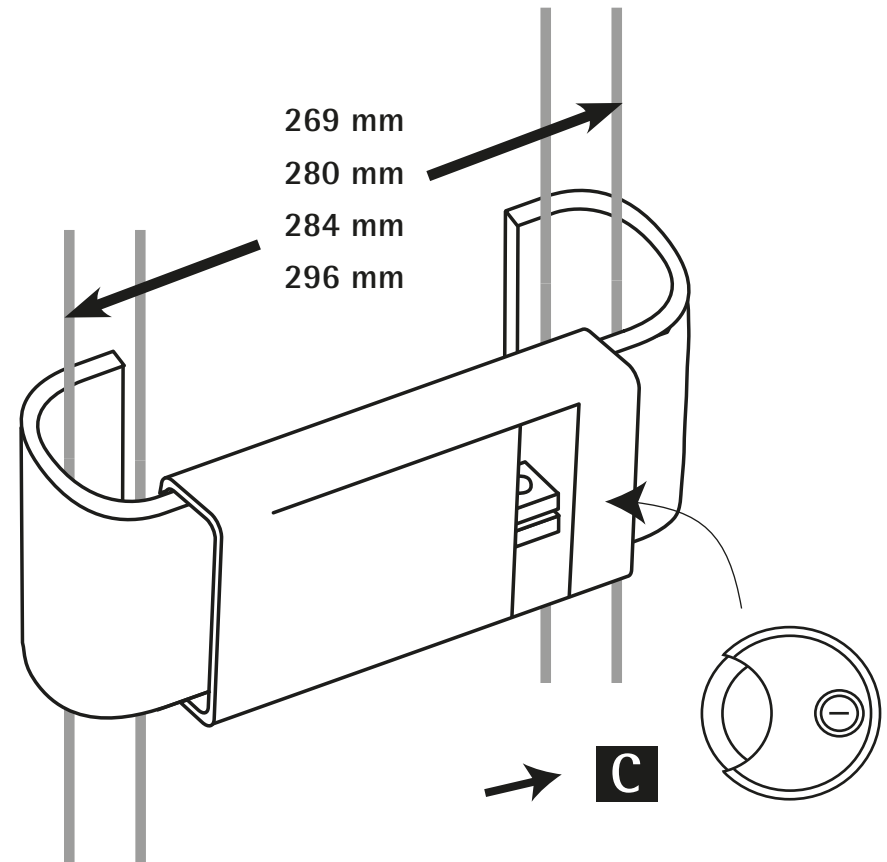

Trailer Lock RED
Small

Onderhoud regelmatig met WD40
Graissez régulièrement avec WD40
Regelmäßig ölen mit WD40
Regularly lubricate with WD40

Trailer Lock RED
Medium

Onderhoud regelmatig met WD40
Graissez régulièrement avec WD40
Regelmäßig ölen mit WD40
Regularly lubricate with WD40