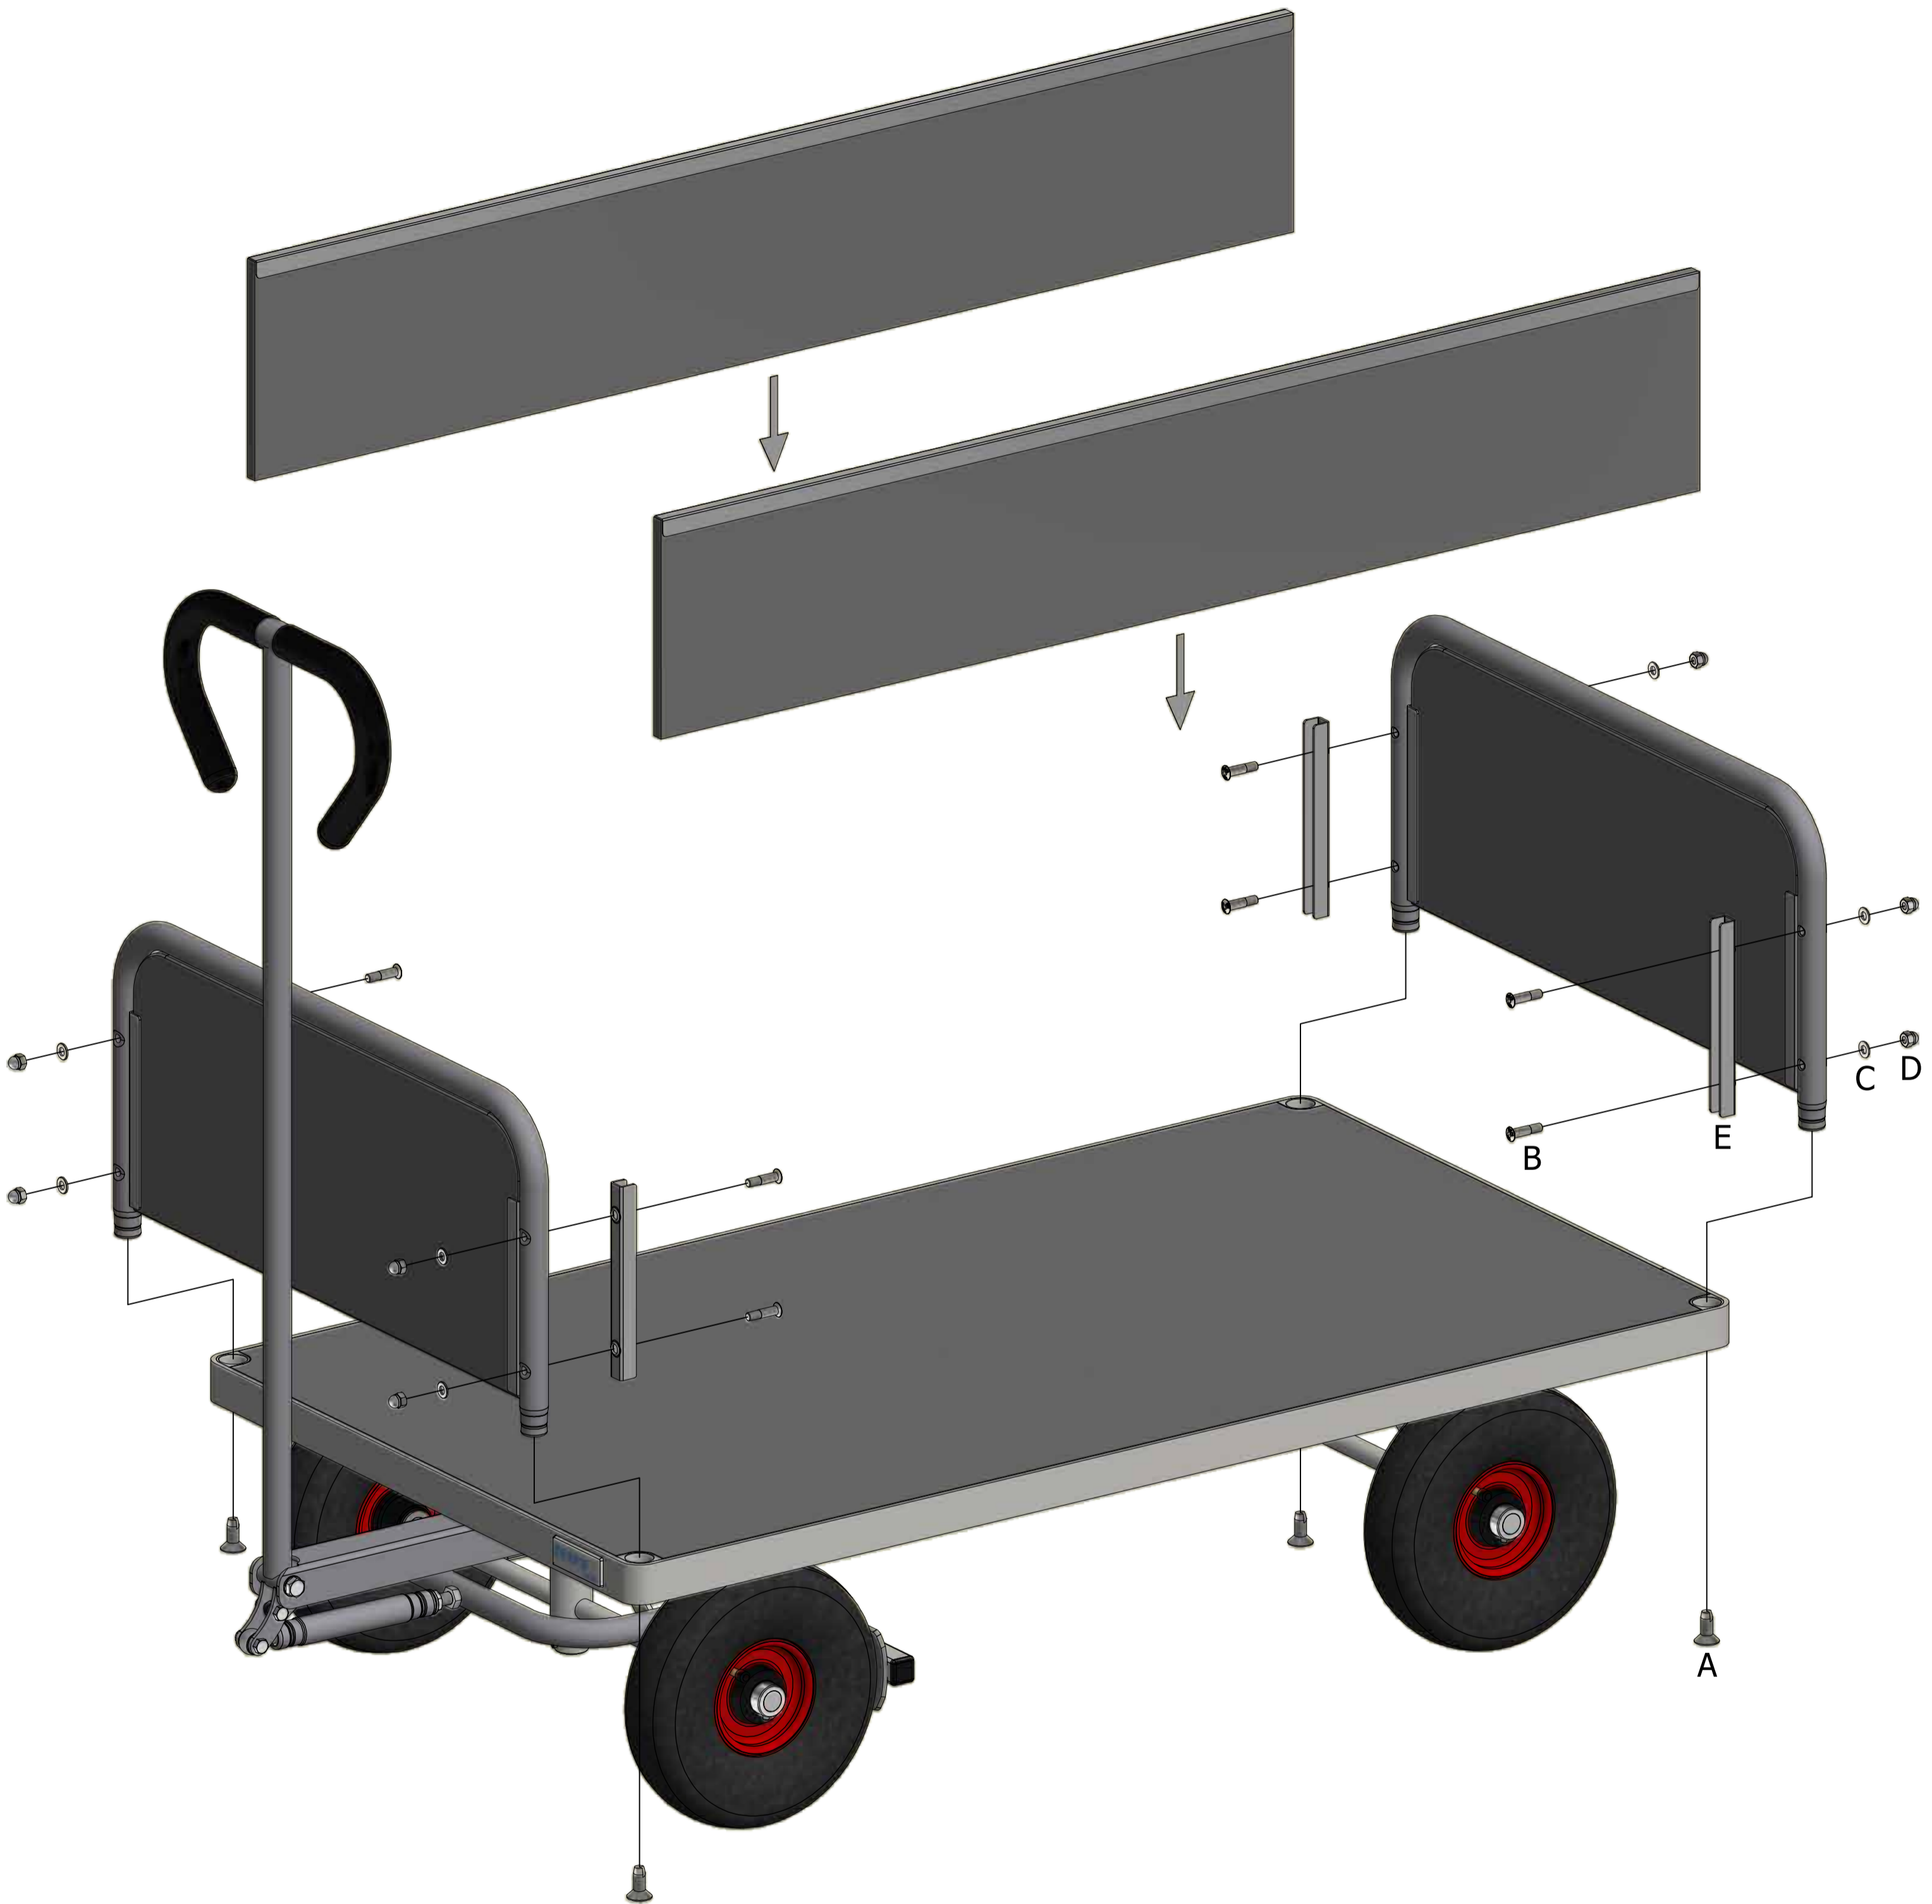

Art. nr. 854051 / 854052

A  
4x

B  
1x

Montageanleitung für Handwagen  
Assembly instruction for hand carts  
Notice de montage pour chars à bras légers  
Montagehandleiding voor handtrekwagens

**KRUIZINGA.NL**<sup>®</sup>  
Opslag- en transportmiddelen

Art. nr. 854051 / 854052

A  
4x

B  
8x

C  
8x

D  
8x

E  
4x

F  
1x

G  
1x