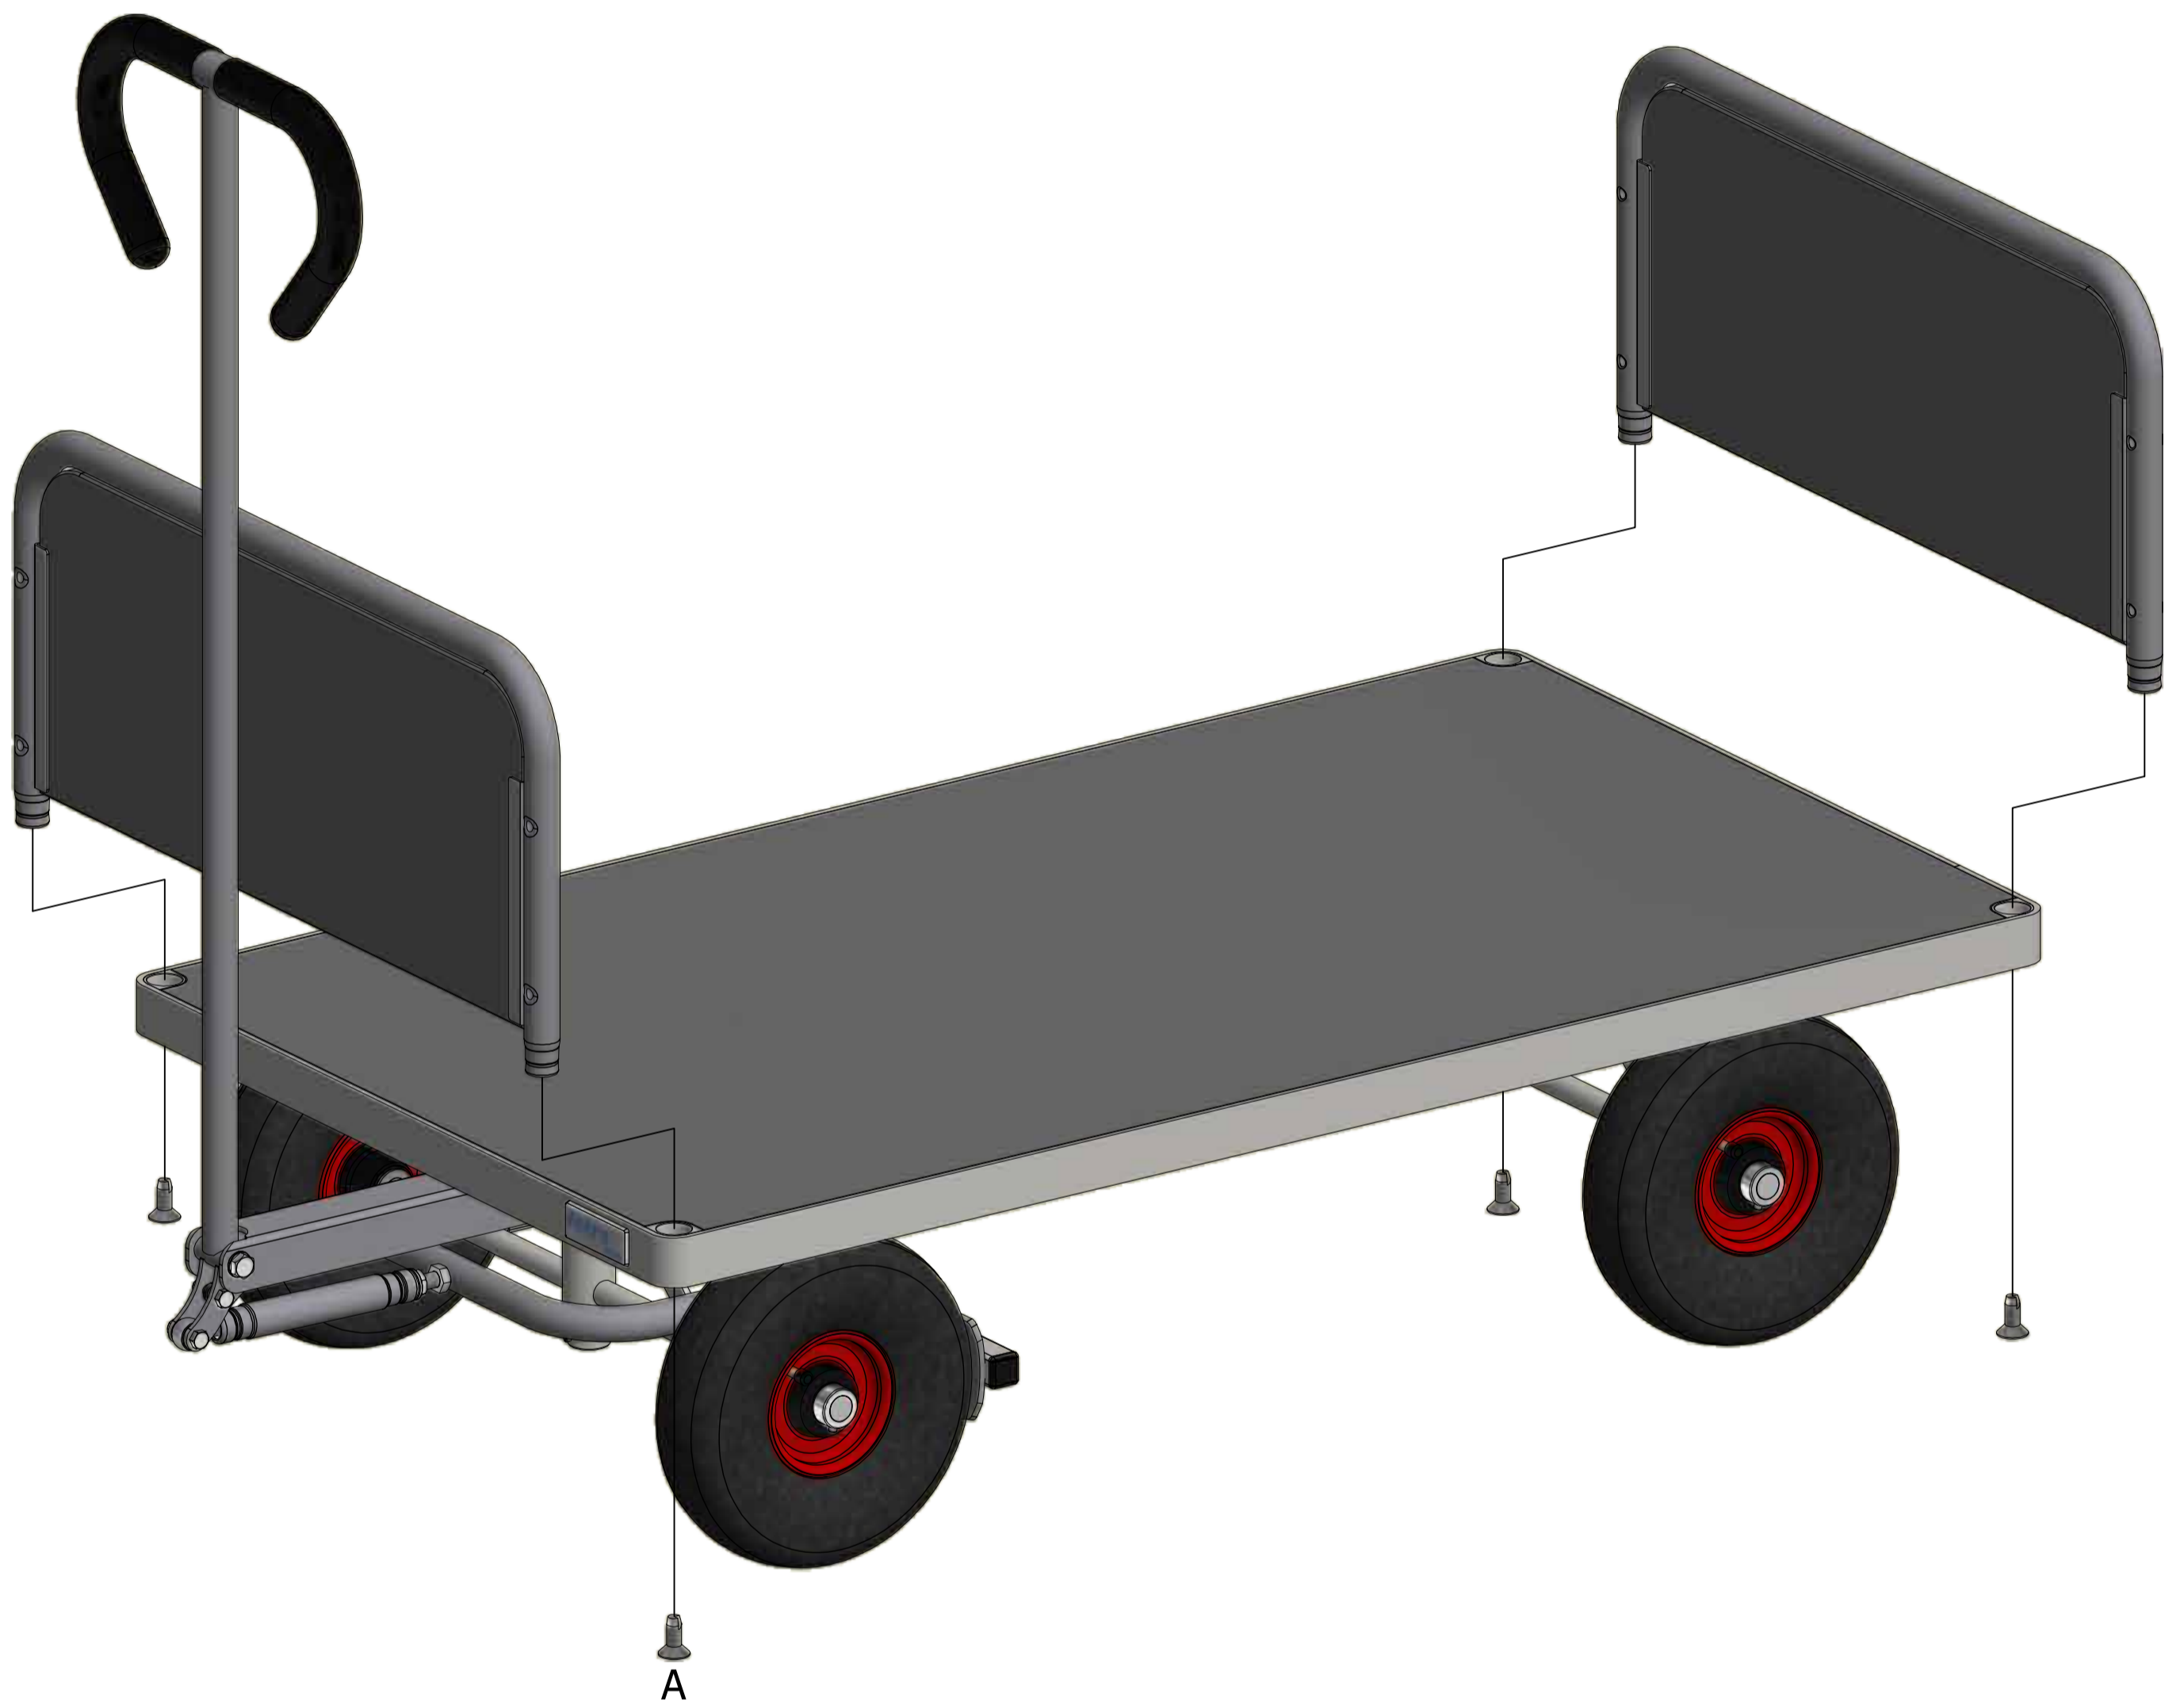

Montageanleitung für Handwagen  
Assembly instruction for hand carts  
Notice de montage pour chars à bras légers  
Montagehandleiding voor handtrekwagens

**KRUIZINGA.NL**<sup>®</sup>  
Opslag- en transportmiddelen

Art. nr. 854051 / 854052

A  
4x

B  
1x

Montageanleitung für Handwagen  
Assembly instruction for hand carts  
Notice de montage pour chars à bras légers  
Montagehandleiding voor handtrekwagens

**KRUIZINGA.NL**<sup>®</sup>  
Opslag- en transportmiddelen

Art. nr. 854051 / 854052

A  
4x

B  
8x

C  
8x

D  
8x

E  
4x

F  
1x

G  
1x